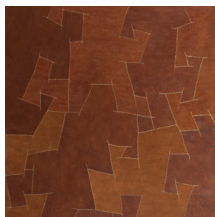

ORANGE BARK / 3000

Collectie Bark Cloth

Verhaal achter de collectie

Een 100% zuiver natuurproduct dat de principes van fair trade respecteert.

Technische specificaties

Referentie	<u>pan. 220</u>
Productcategorie	Couture
Samenstelling	Natuurmuurbekleding op vlies
Beschrijving	Willekeurig, met de hand genaaid patchwork van natuurlijke boomschors op een vliesdrager (verkocht per paneel)
Afmetingen	Panelen: breedte ± 130 cm / hoogte ± 310 cm
Aanzet	Rechte aanzet 0 cm
Opmerking	Elk paneel is een uniek, handgemaakt item. Het patchwork is volledig willekeurig en zal verschillen van paneel tot paneel
Lijm	Arte Clearpro of een dispersielijm van goede kwaliteit
Hoe verlijmen	Muur inlijmen
Lichtbestendigheid	Gemiddeld lichtbestendig
Hoe verwijderen	Volledig droog verwijderbaar
Brandnorm EU	B-s1, d0
Brandnorm VS	Class A
Onderhoud	Tijdens de plaatsing zeer licht afwasbaar (natte lijm afdeppen)

Kleuren (8)

pan. 215

pan. 216

pan. 217

pan. 218

pan. 219

pan. 220

pan. 221