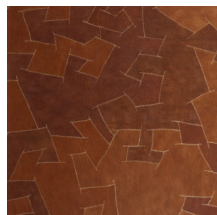

ORANGE BARK / 3000

Collectie Bark Cloth

Verhaal achter de collectie

Een 100% zuiver natuurproduct dat de principes van fair trade respecteert.

Technische specificaties

Referentie	<u>pan. 220</u>
Productcategorie	Couture
Samenstelling	Natuurmuurbekleding op vlies
Beschrijving	Willekeurig, met de hand genaaid patchwork van natuurlijke boomschors op een vliesdrager (verkocht per paneel)
Afmetingen	Panelen: breedte ± 130 cm / hoogte ± 310 cm
Aanzet	Rechte aanzet 0 cm
Opmerking	Elk paneel is een uniek, handgemaakt item. Het patchwork is volledig willekeurig en zal verschillen van paneel tot paneel
Lijm	Arte Clearpro of een dispersielijm van goede kwaliteit
Hoe verlijmen	Muur inlijmen
Lichtbestendigheid	Gemiddeld lichtbestendig
Hoe verwijderen	Volledig droog verwijderbaar
Brandnorm EU	B-s1, d0
Brandnorm VS	Class A
Onderhoud	Tijdens de plaatsing zeer licht afwasbaar (natte lijm afdeppen)

Kleuren (8)

pan. 215

pan. 216

pan. 217

pan. 218

pan. 219

pan. 220

pan. 221