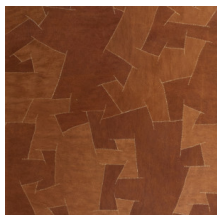

ORANGE BARK / 3000

Collectie Bark Cloth

Verhaal achter de collectie

Een 100% zuiver natuurproduct dat de principes van fair trade respecteert.

Technische specificaties

Referentie	<u>pan. 220</u>
Productcategorie	Couture
Samenstelling	Natuurmuurbekleding op vlies
Beschrijving	Willekeurig, met de hand genaaid patchwork van natuurlijke boomschors op een vliesdrager (verkocht per paneel)
Afmetingen	Panelen: breedte ± 130 cm / hoogte ± 310 cm
Aanzet	Rechte aanzet 0 cm
Opmerking	Elk paneel is een uniek, handgemaakt item. Het patchwork is volledig willekeurig en zal verschillen van paneel tot paneel
Lijm	Arte Clearpro of een dispersielijm van goede kwaliteit
Hoe verlijmen	Muur inlijmen
Lichtbestendigheid	Gemiddeld lichtbestendig
Hoe verwijderen	Volledig droog verwijderbaar
Brandnorm EU	B-s1, d0
Brandnorm VS	Class A
Onderhoud	Tijdens de plaatsing zeer licht afwasbaar (natte lijm afdeppen)

Kleuren (8)

pan. 215

pan. 216

pan. 217

pan. 218

pan. 219

pan. 220

pan. 221