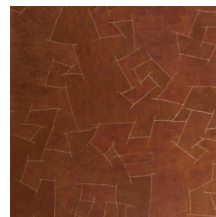

ORANGE BARK / 3000

Collectie Bark Cloth

Verhaal achter de collectie

Een 100% zuiver natuurproduct dat de principes van fair trade respecteert.

Technische specificaties

Referentie	<u>pan. 220</u>
Productcategorie	Couture
Samenstelling	Natuurmuurbekleding op vlies
Beschrijving	Willekeurig, met de hand genaaid patchwork van natuurlijke boomschors op een vliesdrager (verkocht per paneel)
Afmetingen	Panelen: breedte ± 130 cm / hoogte ± 310 cm
Aanzet	Rechte aanzet 0 cm
Opmerking	Elk paneel is een uniek, handgemaakt item. Het patchwork is volledig willekeurig en zal verschillen van paneel tot paneel
Lijm	Arte Clearpro of een dispersielijm van goede kwaliteit
Hoe verlijmen	Muur inlijmen
Lichtbestendigheid	Gemiddeld lichtbestendig
Hoe verwijderen	Volledig droog verwijderbaar
Brandnorm EU	B-s1, d0
Brandnorm VS	Class A
Onderhoud	Tijdens de plaatsing zeer licht afwasbaar (natte lijm afdeppen)

Kleuren (8)

pan. 215

pan. 216

pan. 217

pan. 218

pan. 219

pan. 220

pan. 221