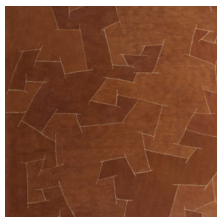

ORANGE BARK / 3000

Collectie Bark Cloth

Verhaal achter de collectie

Een 100% zuiver natuurproduct dat de principes van fair trade respecteert.

Technische specificaties

Referentie	<u>pan. 220</u>
Productcategorie	Couture
Samenstelling	Natuurmuurbekleding op vlies
Beschrijving	Willekeurig, met de hand genaaid patchwork van natuurlijke boomschors op een vliesdrager (verkocht per paneel)
Afmetingen	Panelen: breedte ± 130 cm / hoogte ± 310 cm
Aanzet	Rechte aanzet 0 cm
Opmerking	Elk paneel is een uniek, handgemaakt item. Het patchwork is volledig willekeurig en zal verschillen van paneel tot paneel
Lijm	Arte Clearpro of een dispersielijm van goede kwaliteit
Hoe verlijmen	Muur inlijmen
Lichtbestendigheid	Gemiddeld lichtbestendig
Hoe verwijderen	Volledig droog verwijderbaar
Brandnorm EU	B-s1, d0
Brandnorm VS	Class A
Onderhoud	Tijdens de plaatsing zeer licht afwasbaar (natte lijm afdeppen)

Kleuren (8)

pan. 215

pan. 216

pan. 217

pan. 218

pan. 219

pan. 220

pan. 221