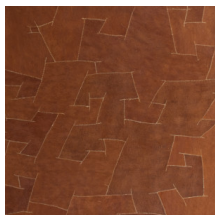

ORANGE BARK / 3000

Collectie Bark Cloth

Verhaal achter de collectie

Een 100% zuiver natuurproduct dat de principes van fair trade respecteert.

Technische specificaties

Referentie	<u>pan. 220</u>
Productcategorie	Couture
Samenstelling	Natuurmuurbekleding op vlies
Beschrijving	Willekeurig, met de hand genaaid patchwork van natuurlijke boomschors op een vliesdrager (verkocht per paneel)
Afmetingen	Panelen: breedte ± 130 cm / hoogte ± 310 cm
Aanzet	Rechte aanzet 0 cm
Opmerking	Elk paneel is een uniek, handgemaakt item. Het patchwork is volledig willekeurig en zal verschillen van paneel tot paneel
Lijm	Arte Clearpro of een dispersielijm van goede kwaliteit
Hoe verlijmen	Muur inlijmen
Lichtbestendigheid	Gemiddeld lichtbestendig
Hoe verwijderen	Volledig droog verwijderbaar
Brandnorm EU	B-s1, d0
Brandnorm VS	Class A
Onderhoud	Tijdens de plaatsing zeer licht afwasbaar (natte lijm afdeppen)

Kleuren (8)

pan. 215

pan. 216

pan. 217

pan. 218

pan. 219

pan. 220

pan. 221